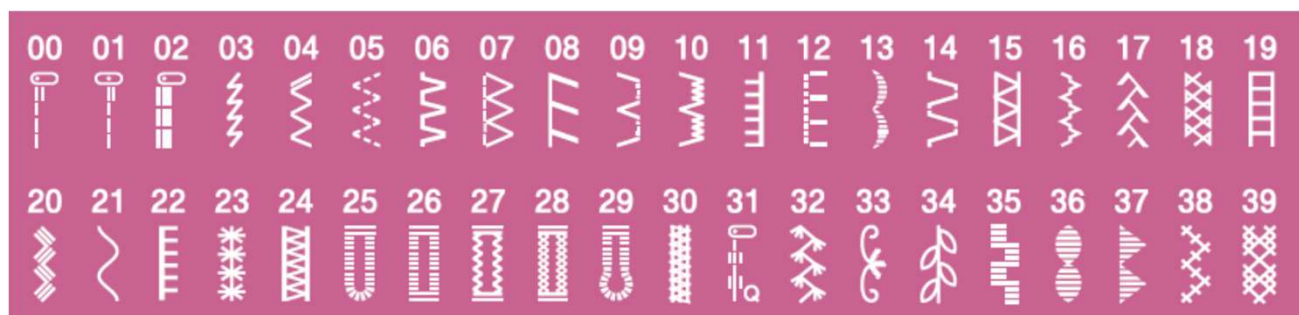

**PIED-PRESSEUR  
ENCLIQUETABLE**  
(compatible avec les  
pieds : J, I, R, N, G, M,  
ourlet étroit, picot et ¼  
Quilting)

Ne convient pas aux enfants de moins de 14 ans

40 POINTS DE COUTURE

Little Angel  
**KD40**

**Complète**

- ❖ 5 Boutonnieres 100% automatique 1 étape
- ❖ 1 Point Quilting
- ❖ Points décoratifs
- ❖ Points de croix