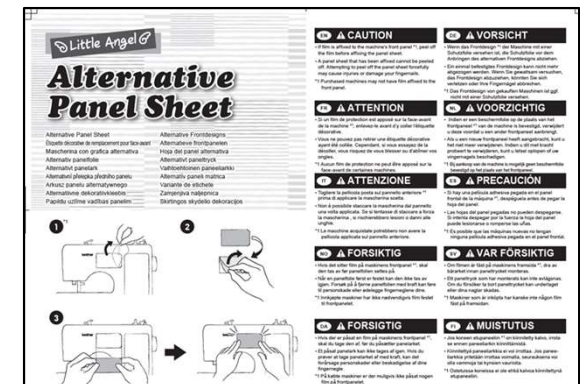

**2 AUTRES PANNEAUX
DECORATIFS DISPONIBLES**
Livrée avec un manuel
pour la mise en place